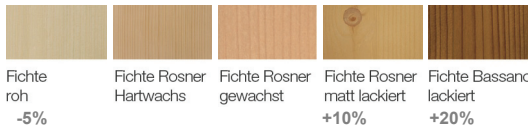

**massivline&more**

**Preisliste € VK inkl. MWSt.  
01/2016**

lieferbar in:

**MASSIV**

<p><b>ISEO</b></p> 	<p>Anrichte Mod. Iseo</p> <p>2 Glastüren, 1 Glasfach 1 Holztüre, 1 Holzfach B/H/T: 143,6 / 86 / 48,3 cm</p>	<p><b>918,-</b></p>
<p><b>ISEO</b></p> 	<p>Sidebord Mod. Iseo</p> <p>Sidebord Mod. Iseo 2 Holztüren, 1 Lade B/H/T: 98,6 / 116 / 38,3 cm</p>	<p><b>879,-</b></p>

lieferbar in:

**MASSIV**

<p><b>PROVENCE</b></p> 	<p>Buffet Mod. Provence 2-trg. 2 Schubladen B/H/T: 120 / 192 / 46 cm</p>	<p><b>1.140,-</b></p>
<p><b>PARTENKIRCHEN</b></p> 	<p>Anrichte Mod. Partenkirchen 3-trg. 3 Schubladen B/H/T: 163 / 86,5 / 47,5 cm</p>	<p><b>796,-</b></p>
<p><b>PARTENKIRCHEN</b></p> 	<p>Buffet Mod. Partenkirchen 3-trg. 3 Schubladen je 2 kleine Schubladen links und rechts B/H/T: 166 / 196 / 48 cm</p>	<p><b>1.677,-</b></p>
<p><b>BAMBERG</b></p> 	<p>Anrichte Mod. Bamberg 2-trg. 2 Schubladen B/H/T: 89 / 86 / 44 cm</p>	<p><b>432,-</b></p>
<p><b>BAMBERG</b></p> 	<p>Buffet Mod. Bamberg 2-trg. 2 Schubladen 2 kleine Schubladen links B/H/T: 92 / 196 / 44 cm = Problemlöser</p>	<p><b>911,-</b></p>

lieferbar in:

				
Fichte roh -5%	Fichte Rosner Hartwachs	Fichte Rosner gewachst	Fichte Rosner matt lackiert +10%	Fichte Bassano lackiert +20%

**MASSIV**

<p><b>FÜSSEN</b></p> 	<p>Sekretär Mod. Füßen 2 Türen, 1 Schublade B/H/T: 93 / 108 / 46 cm</p>	<p><b>602,-</b></p>
<p><b>FÜSSEN</b></p> 	<p>Tellerbord Mod. Füßen / Bamberg 3 Schubladen B/H/T: 86 / 55 / 22 cm</p>	<p><b>185,-</b></p>
<p><b>FÜSSEN</b></p> 	<p>Eckhänger Mod. Füßen Höhe: 86 cm, Schenkelmaß: 48 cm</p>	<p><b>197,-</b></p>
<p><b>FÜSSEN</b></p> 	<p>Buffet Mod. Füßen 2-trg. 2 Türen, 2 Schubladen B/H/T: 124 / 191 / 48 cm</p>	<p><b>1.056,-</b></p>
<p><b>FÜSSEN</b></p> 	<p>Truhenbank Mod. Füßen B/H/T: 90 / 91 / 43 cm</p>	<p><b>382,-</b></p>