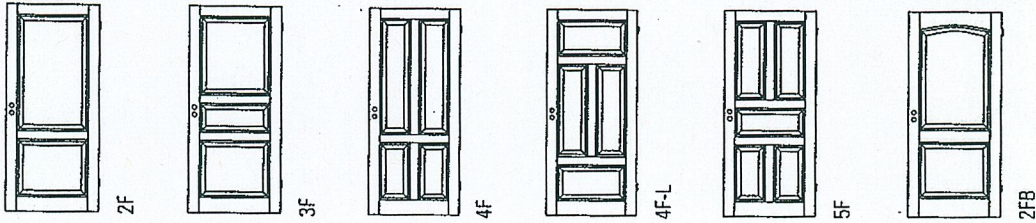

Fichte Landhaustüren – lackiert mit Lichtöffnung / Sprossenrahmen

Tür mit Maßen nach DIN 18101, dreiseitig gefälzt, ca. 40 mm dick, massive verleimte Rahmenkonstruktion mit eingelegten Füllungen, einhängfertig mit zwei Bändern V 0020 vernickelt und BB-Schloss Klasse 1, 55 mm Dorn gelb, Tür hochwertiger Lackierung

Modell	Höhe [cm]	LP	Breite [cm]			
			61,0	73,5	86,0	98,5
Massive Fichte - lackiert						
Landhaustür 2F LA-1G	198,5 211,0	15	257,50	257,50	257,50	257,50
Landhaustür 2F LA-6G	198,5 211,0	15	321,90	321,90	321,90	321,90
ab Breite 86,5 = 9G		15	412,10	412,10	412,10	412,10
Landhaustür 2F LA-10G	198,5 211,0	15	416,50	416,50	416,50	416,50
ab Breite 86,5 = 15G		15	520,60	520,60	520,60	520,60
Landhaustür 4F LA-2G	198,5 211,0	15	291,80	291,80	291,80	291,80
Landhaustür 2FB LA-1G	198,5 211,0	15	338,10	338,10	338,10	338,10
Landhaustür 2FB LA-6G	198,5 211,0	15	411,40	411,40	411,40	411,40
ab Breite 86,5 = 9G		15	514,30	514,30	514,30	514,30
Zusatzleistungen		LP	Aufpreis			
Sondermaße:		15	Aufschlag auf H=198,5 cm: B=98,5 cm			80%
Zweiflügelige Ausführung:						
- Gangflügel		15	61,0/73,5/86,0/98,5 cm			ohne
- Standflügel inkl. Gegenfalz, Kantenriegel, Schließblech		15	40,0/61,0/73,5/86,0/98,5 cm			198,00
Schiebetür-Ausführung, 1-/2-flg:						
- Schiebetür-Ausführung		15	61,0/73,5/86,0/98,5 cm je Türflügel			104,30
Sondermaße:			Breiten [cm]: min. 61,0 - max. 98,5		Höhen [cm]: min. 170,0 - max. 211,0	

Fichte Landhaustüren – lackiert

Tür mit Maßen nach DIN 18101, dreiseitig gefälzt, ca. 40 mm dick, massive verleimte Rahmenkonstruktion mit eingelegten Füllungen, einhängfertig mit zwei Bändern V 0020 vernickelt und BB-Schloss Klasse 1, 55 mm Dorn gelb, Tür mit hochwertiger Lackierung.