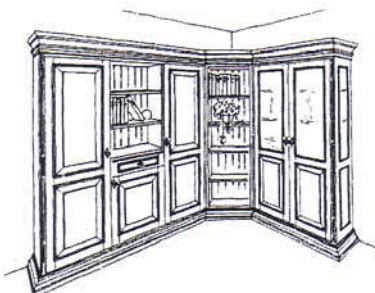

Qualitätsmerkmale

SIERRA
NEVADA
LEVANTE

- HOLZART:** Feinjährige Bergfichte mit kleinen verwachsenen Ästen.
- KORPUS:** Alle Schränke zerlegbar. Das Kranzprofil und der Sockel werden in einem Stück geliefert, wegen Passgenauigkeit der Gehrungen. (außer Eckverbau)
- RÜCKWÄNDE:** 19 mm stark bei allen Schränken. 8 mm stark bei Anrichten, Kommoden und Nachtkästchen.
- FRONTEN:** Rahmentüren 23 mm stark. Bei SIERRA sind die Profile eingefräst, bei NEVADA & LEVANTE werden die Profilrahmen aufgesetzt. Füllungen 20 mm stark.
- TV-TÜREN:** Mittels Spezialbeschlag in den Korpus einschiebbar.
- BESCHLÄGE:** Hochwertige Messing-Bronze Scharniere und Schnapper verstellbar. Verdeckte Drehstangenschlösser sowie Metallknöpfe mit Holzeinlage samt Messing-Bronze Schilder.
- SCHUBKÄSTCHEN:** Buche massiv mit verdeckten kugelgelagerten Teleskop-Laufschienen mit Schließautomatik.
- TISCHPLATTEN:** 40 mm starkes Massivholz mit bündig-eingefrästem Metallsteg (wegen Verzug)
- OBERFLÄCHE:** Sämtliche Beizen, Lacke und Leime sind schadstofffrei. Die Oberfläche zeichnet sich durch hohe Abrieb- sowie Alkoholfestigkeit aus und entspricht den lebensmittelrechtlichen Vorschriften und Formaldehyd-Richtlinien (sehr umweltfreundlich).
- PFLEGE:** Holzteile feucht wischen und sofort trocken nachwischen. Stoffe nur chemisch reinigen.