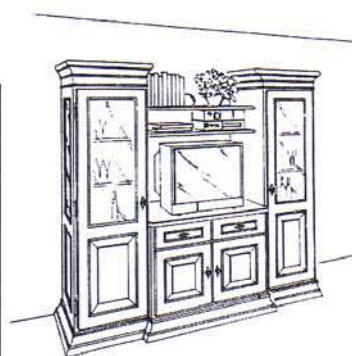

Qualitätsmerkmale

SIERRA
NEVADA
LEVANTE

- HOLZART:** Feinjährige Bergfichte mit kleinen verwachsenen Ästen.
- KORPUS:** Alle Schränke zerlegbar. Das Kranzprofil und der Sockel werden in einem Stück geliefert, wegen Passgenauigkeit der Gehrungen. (außer Eckverbau)
- RÜCKWÄNDE:** 19 mm stark bei allen Schränken. 8 mm stark bei Anrichten, Kommoden und Nachtkästchen.
- FRONTEN:** Rahmentüren 23 mm stark. Bei SIERRA sind die Profile eingefräst, bei NEVADA & LEVANTE werden die Profilrahmen aufgesetzt. Füllungen 20 mm stark.
- TV-TÜREN:** Mittels Spezialbeschlag in den Korpus einschiebbar.
- BESCHLÄGE:** Hochwertige Messing-Bronze Scharniere und Schnapper verstellbar. Verdeckte Drehstangenschlösser sowie Metallknöpfe mit Holzeinlage samt Messing-Bronze Schilder.
- SCHUBKÄSTCHEN:** Buche massiv mit verdeckten kugelgelagerten Teleskop-Laufschienen mit Schließautomatik.
- TISCHPLATTEN:** 40 mm starkes Massivholz mit bündig-eingefrästem Metallsteg (wegen Verzug)
- OBERFLÄCHE:** Sämtliche Beizen, Lacke und Leime sind schadstofffrei. Die Oberfläche zeichnet sich durch hohe Abrieb- sowie Alkoholfestigkeit aus und entspricht den lebensmittelrechtlichen Vorschriften und Formaldehyd-Richtlinien (sehr umweltfreundlich).
- PFLEGE:** Holzteile feucht wischen und sofort trocken nachwischen. Stoffe nur chemisch reinigen.