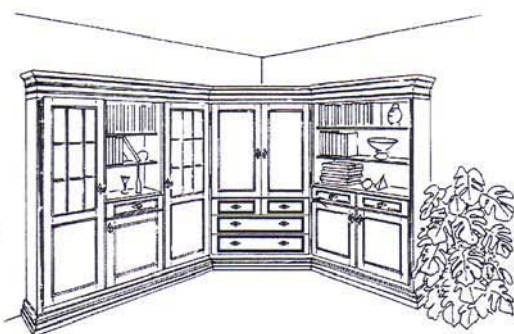

Qualitätsmerkmale

SIERRA
NEVADA
LEVANTE

- HOLZART:** Feinjährige Bergfichte mit kleinen verwachsenen Ästen.
- KORPUS:** Alle Schränke zerlegbar. Das Kranzprofil und der Sockel werden in einem Stück geliefert, wegen Passgenauigkeit der Gehrungen. (außer Eckverbau)
- RÜCKWÄNDE:** 19 mm stark bei allen Schränken. 8 mm stark bei Anrichten, Kommoden und Nachtkästchen.
- FRONTEN:** Rahmentüren 23 mm stark. Bei SIERRA sind die Profile eingefräst, bei NEVADA & LEVANTE werden die Profilrahmen aufgesetzt. Füllungen 20 mm stark.
- TV-TÜREN:** Mittels Spezialbeschlag in den Korpus einschiebbar.
- BESCHLÄGE:** Hochwertige Messing-Bronze Scharniere und Schnapper verstellbar. Verdeckte Drehstangenschlösser sowie Metallknöpfe mit Holzeinlage samt Messing-Bronze Schilder.
- SCHUBKÄSTCHEN:** Buche massiv mit verdeckten kugelgelagerten Teleskop-Laufschienen mit Schließautomatik.
- TISCHPLATTEN:** 40 mm starkes Massivholz mit bündig-eingefrästem Metallsteg (wegen Verzug)
- OBERFLÄCHE:** Sämtliche Beizen, Lacke und Leime sind schadstofffrei. Die Oberfläche zeichnet sich durch hohe Abrieb- sowie Alkoholfestigkeit aus und entspricht den lebensmittelrechtlichen Vorschriften und Formaldehyd-Richtlinien (sehr umweltfreundlich).
- PFLEGE:** Holzteile feucht wischen und sofort trocken nachwischen. Stoffe nur chemisch reinigen.