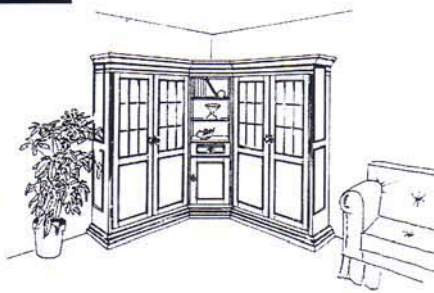

Qualitätsmerkmale

SIERRA
NEVADA
LEVANTE

- HOLZART:** Feinjährige Bergfichte mit kleinen verwachsenen Ästen.
- KORPUS:** Alle Schränke zerlegbar. Das Kranzprofil und der Sockel werden in einem Stück geliefert, wegen Passgenauigkeit der Gehrungen. (außer Eckverbau)
- RÜCKWÄNDE:** 19 mm stark bei allen Schränken. 8 mm stark bei Anrichten, Kommoden und Nachtkästchen.
- FRONTEN:** Rahmentüren 23 mm stark. Bei SIERRA sind die Profile eingefräst, bei NEVADA & LEVANTE werden die Profilrahmen aufgesetzt. Füllungen 20 mm stark.
- TV-TÜREN:** Mittels Spezialbeschlag in den Korpus einschiebbar.
- BESCHLÄGE:** Hochwertige Messing-Bronze Scharniere und Schnapper verstellbar. Verdeckte Drehstangenschlösser sowie Metallknöpfe mit Holzeinlage samt Messing-Bronze Schilder.
- SCHUBKÄSTCHEN:** Buche massiv mit verdeckten kugelgelagerten Teleskop-Laufschienen mit Schließautomatik.
- TISCHPLATTEN:** 40 mm starkes Massivholz mit bündig-eingefrästem Metallsteg (wegen Verzug)
- OBERFLÄCHE:** Sämtliche Beizen, Lacke und Leime sind schadstofffrei. Die Oberfläche zeichnet sich durch hohe Abrieb- sowie Alkoholfestigkeit aus und entspricht den lebensmittelrechtlichen Vorschriften und Formaldehyd-Richtlinien (sehr umweltfreundlich).
- PFLEGE:** Holzteile feucht wischen und sofort trocken nachwischen. Stoffe nur chemisch reinigen.

Nevada/Sierra/Levante

Frontausführungen

Sierra

Glastüren : mit Holzsprossen

Auf Wunsch auch ohne Sprossen dafür Glas mit Facettenschliff ohne AUFPREIS

Füllungen: glatt

Profile : eingefräst

Kleiderschranktüren