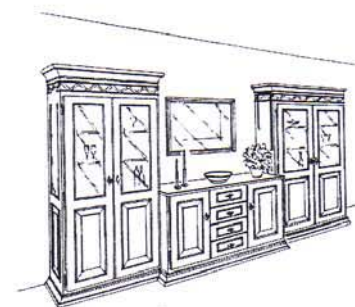

Qualitätsmerkmale

SIERRA
NEVADA
LEVANTE

- HOLZART:** Feinjährige Bergfichte mit kleinen verwachsenen Ästen.
- KORPUS:** Alle Schränke zerlegbar. Das Kranzprofil und der Sockel werden in einem Stück geliefert, wegen Passgenauigkeit der Gehrungen. (außer Eckverbau)
- RÜCKWÄNDE:** 19 mm stark bei allen Schränken. 8 mm stark bei Anrichten, Kommoden und Nachtkästchen.
- FRONTEN:** Rahmentüren 23 mm stark. Bei SIERRA sind die Profile eingefräst, bei NEVADA & LEVANTE werden die Profilrahmen aufgesetzt. Füllungen 20 mm stark.
- TV-TÜREN:** Mittels Spezialbeschlag in den Korpus einschiebbar.
- BESCHLÄGE:** Hochwertige Messing-Bronze Scharniere und Schnapper verstellbar. Verdeckte Drehstangenschlösser sowie Metallknöpfe mit Holzeinlage samt Messing-Bronze Schilder.
- SCHUBKÄSTCHEN:** Buche massiv mit verdeckten kugelgelagerten Teleskop-Laufschienen mit Schließautomatik.
- TISCHPLATTEN:** 40 mm starkes Massivholz mit bündig-eingefrästem Metallsteg (wegen Verzug)
- OBERFLÄCHE:** Sämtliche Beizen, Lacke und Leime sind schadstofffrei. Die Oberfläche zeichnet sich durch hohe Abrieb- sowie Alkoholfestigkeit aus und entspricht den lebensmittelrechtlichen Vorschriften und Formaldehyd-Richtlinien (sehr umweltfreundlich).
- PFLEGE:** Holzteile feucht wischen und sofort trocken nachwischen. Stoffe nur chemisch reinigen.