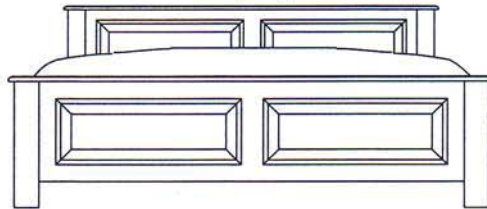

Abbildung	Maße in cm			Beschreibung	Best.-Nr.	Preis	
	Breite	Höhe	Tiefe				
				<u>Nachtkästchen</u> 1 Türe, Holzfüllung 1 Schublade 1 Innenfachboden-Holz			
Nevada	56	70	41	Füllungen profiliert	NK01N1	590 .-	
Sierra	56	70	41	Füllungen glatt	NK01S1	572 .-	
Levante	56	70	41	Füllungen glatt m. Schrägrillen	NK01L1	590 .-	
				<u>Nachtkästchen</u> 3 Schubladen			
Nevada	56	60	41		NK03N1	626 .-	
Sierra	56	60	41		NK03S1	609 .-	
Levante	56	60	41		NK03L1	626 .-	
				<u>Nachtkästchen</u> 1 Schublade			
Nevada	59	53	41		NK04N1	477 .-	
Sierra	59	53	41		NK04S1	458 .-	
				<u>Spiegel mit Gesims</u>			
Nevada	82	106			SP01N1	458 .-	
Sierra	82	106			SP01S1	445 .-	
Levante	82	106			SP01L1	458 .-	
				<u>Spiegel mit Holzrahmen</u>			
	Maße in cm				Maße in cm		
	Breite	Höhe	Best-Nr.	Preis	Breite	Höhe	
Nevada	69	98	SP02N1	416 .-	60	67	SP03N1 388 .-
Sierra	69	98	SP02S1	396 .-	60	67	SP03S1 366 .-
Levante	69	98	SP02L1	416 .-	60	67	SP03L1 388 .-

Nevada/Sierra/Levante

Betten

Kopfhaupt H: 94cm Fusshaupt H: 63cm
mit Profilleisten und Sprossen offen

Sierra Breite x Länge

Lichtmass	90cm x 200cm	100cm x 200cm	160cm x 200cm	180cm x 200cm	200cm x 200cm	Aufpreis für Bettseiten-Verlängerung bis 220cm je Bett
Aussenmass	102cm x 211cm	112cm x 211cm	172cm x 211cm	192cm x 211cm	212cm x 211cm	
B 1 S	1.009 .-	1.009 .-	1.168 .-	1.175 .-	1.199 .-	127 .-

Kopfhaupt H: 94cm Fusshaupt H: 63cm
mit Füllungen profiliert

Nevada Breite x Länge

Lichtmass	90cm x 200cm	100cm x 200cm	160cm x 200cm	180cm x 200cm	200cm x 200cm	Aufpreis für Bettseiten-Verlängerung bis 220cm je Bett
Aussenmass	102cm x 211cm	112cm x 211cm	172cm x 211cm	192cm x 211cm	212cm x 211cm	
B 1 N	1.189 .-	1.211 .-	1.359 .-	1.366 .-	1.390 .-	127 .-