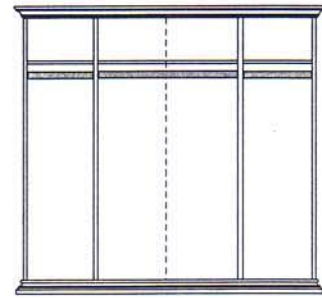

Wäsche-Einteilung 4 teilig