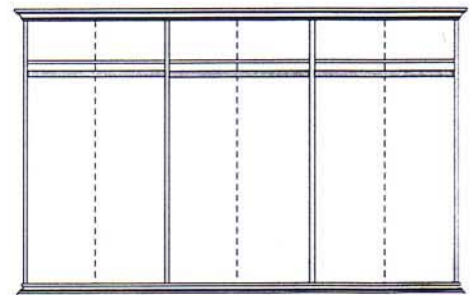

Kleiderschrank-Inneneinteilungen

Wäsche-Einteilung 2 teilig

Wäsche-Einteilung 3 teilig

Wäsche-Einteilung 4 teilig

Wäsche-Einteilung 5 teilig

Wäsche-Einteilung 6 teilig

Wäsche-Einteilung 6 teilig

Nevada/Sierra/Levante

Abbildung	Maße in cm			Beschreibung	Best.-Nr.	Preis	
	Breite	Höhe	Tiefe				
				<u>Nachtkästchen</u> 1 Türe, Holzfüllung 1 Schublade 1 Innenfachboden-Holz			
Nevada	56	70	41	Füllungen profiliert	NK01N1	590 .-	
Sierra	56	70	41	Füllungen glatt	NK01S1	572 .-	
Levante	56	70	41	Füllungen glatt m. Schrägrillen	NK01L1	590 .-	
				<u>Nachtkästchen</u> 3 Schubladen			
Nevada	56	60	41		NK03N1	626 .-	
Sierra	56	60	41		NK03S1	609 .-	
Levante	56	60	41		NK03L1	626 .-	
				<u>Nachtkästchen</u> 1 Schublade			
Nevada	59	53	41		NK04N1	477 .-	
Sierra	59	53	41		NK04S1	458 .-	
				<u>Spiegel mit Gesims</u>			
Nevada	82	106			SP01N1	458 .-	
Sierra	82	106			SP01S1	445 .-	
Levante	82	106			SP01L1	458 .-	
				<u>Spiegel mit Holzrahmen</u>			
	Maße in cm				Maße in cm		
	Breite	Höhe	Best-Nr.	Preis	Breite	Höhe	
Nevada	69	98	SP02N1	416 .-	60	67	SP03N1 388 .-
Sierra	69	98	SP02S1	396 .-	60	67	SP03S1 366 .-
Levante	69	98	SP02L1	416 .-	60	67	SP03L1 388 .-