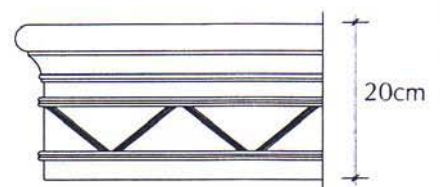

Füllungen: glatt mit
eingefrästen Schrägrillen

Profile : aufgesetzte Profilleisten

Auf Wunsch auch ohne Schrägrillen

Kleiderschranktüren

Spiegeltüren: Spiegel mit Facettenschliff

Kranzprofilausführung

Gesims mit aufgesetzten
Profilleisten

Kranzprofilausführung

Gesims mit aufgesetzten
ZICK-ZACK-Profilleisten

Nevada/Sierra/Levante

Zubehör			Preis
Verbindungsfach: Tiefe: 30 cm, Stärke 30 mm, incl.Beschläge	p. lfm		126 .-
Fach freitragend mit unsichtbarer Befestigung			
Tiefe: 30 cm, Stärke:30 mm	p. lfm.		61 .-
Aufpreis für Gitterfüllung mit Glasrücken	p. Stk.		55 .-
Halogenspot 20 Watt	p. Stk.		46 .-
Trafo, 60 Watt mit Schalter	p. Stk.		110 .-
Drehbarer TV-Auszug			305 .-
Zusätzlich Holzfachboden lang (2-teilig) 19 mm	75 .-	kurz (1-teilig)	55 .-
Risa-Möbelstoff 130 - 140 cm breit	p. lfm		71 .-
Aufpreis für Schrankseiten mit Glas, passend für alle Wohnschränke	je Seite		100 .-
Kein Aufpreis für Ecklösung bei den Schränken			