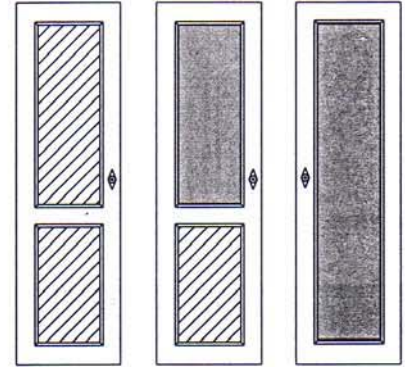

Spiegeltüren: mit Holzsprossen
Auf Wunsch auch ohne Sprossen dafür Glas mit Facettenschliff ohne AUFPREIS

Nevada

Glastüren : mit Facettenschliff
Glasfachböden in Holzrahmen eingelegt
nur in Verbindung mit Beleuchtung,
ansonsten Holzböden !!

Füllungen: profiliert
mit Farbschattierungen

Profile : aufgesetzte Profilleisten

Auf Wunsch auch Füllungen glatt

Kleiderschranktüren

Spiegeltüren: Spiegel mit Facettenschliff

Levante

Glastüren : mit Facettenschliff
Glasfachböden in Holzrahmen eingelegt
nur in Verbindung mit Beleuchtung,
ansonsten Holzböden !!

Füllungen: glatt mit
eingefrästen Schrägrillen

Profile : aufgesetzte Profilleisten

Auf Wunsch auch ohne Schrägrillen

Kleiderschranktüren

Spiegeltüren: Spiegel mit Facettenschliff

Kranzprofilausführung

Gesims mit aufgesetzten
Profilleisten

Kranzprofilausführung

Gesims mit aufgesetzten
ZICK-ZACK-Profilleisten

Nevada/Sierra/Levante

Zubehör			Preis
Verbindungsfach: Tiefe: 30 cm, Stärke 30 mm, incl.Beschläge	p. lfm		126 .-
Fach freitragend mit unsichtbarer Befestigung			
Tiefe: 30 cm, Stärke:30 mm	p. lfm.		61 .-
Aufpreis für Gitterfüllung mit Glasrücken	p. Stk.		55 .-
Halogenspot 20 Watt	p. Stk.		46 .-
Trafo, 60 Watt mit Schalter	p. Stk.		110 .-
Drehbarer TV-Auszug			305 .-
Zusätzlich Holzfachboden lang (2-teilig) 19 mm	75 .-	kurz (1-teilig)	55 .-
Risa-Möbelstoff 130 - 140 cm breit	p. lfm		71 .-
Aufpreis für Schrankseiten mit Glas, passend für alle Wohnschränke	je Seite		100 .-
Kein Aufpreis für Ecklösung bei den Schränken			