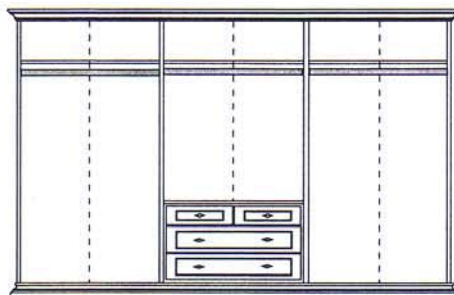

Kleiderschrank-Inneneinteilungen

Wäsche-Einteilung 2 teilig

Wäsche-Einteilung 3 teilig

Wäsche-Einteilung 4 teilig

Wäsche-Einteilung 5 teilig

Wäsche-Einteilung 6 teilig

Wäsche-Einteilung 6 teilig

Nevada/Sierra/Levante

Abbildung	Maße in cm			Beschreibung	Best.-Nr.	Preis	
	Breite	Höhe	Tiefe				
				<u>Nachtkästchen</u> 1 Türe, Holzfüllung 1 Schublade 1 Innenfachboden-Holz			
Nevada	56	70	41	Füllungen profiliert	NK01N1	590 .-	
Sierra	56	70	41	Füllungen glatt	NK01S1	572 .-	
Levante	56	70	41	Füllungen glatt m. Schrägrillen	NK01L1	590 .-	
				<u>Nachtkästchen</u> 3 Schubladen			
Nevada	56	60	41		NK03N1	626 .-	
Sierra	56	60	41		NK03S1	609 .-	
Levante	56	60	41		NK03L1	626 .-	
				<u>Nachtkästchen</u> 1 Schublade			
Nevada	59	53	41		NK04N1	477 .-	
Sierra	59	53	41		NK04S1	458 .-	
				<u>Spiegel mit Gesims</u>			
Nevada	82	106			SP01N1	458 .-	
Sierra	82	106			SP01S1	445 .-	
Levante	82	106			SP01L1	458 .-	
				<u>Spiegel mit Holzrahmen</u>			
	Maße in cm				Maße in cm		
	Breite	Höhe	Best-Nr.	Preis	Breite	Höhe	
Nevada	69	98	SP02N1	416 .-	60	67	SP03N1 388 .-
Sierra	69	98	SP02S1	396 .-	60	67	SP03S1 366 .-
Levante	69	98	SP02L1	416 .-	60	67	SP03L1 388 .-