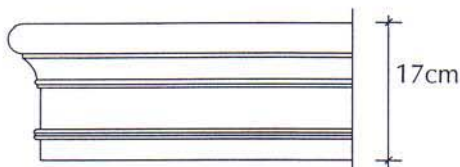

Füllungen: glatt mit
eingefrästen Schrägrillen

Profile : aufgesetzte Profilleisten

Auf Wunsch auch ohne Schrägrillen

Kleiderschranktüren

Spiegeltüren: Spiegel mit Facettenschliff

Kranzprofilausführung

Gesims mit aufgesetzten
Profilleisten

Kranzprofilausführung

Gesims mit aufgesetzten
ZICK-ZACK-Profilleisten

Nevada/Sierra/Levante

Zubehör			Preis
Verbindungsfach: Tiefe: 30 cm, Stärke 30 mm, incl.Beschläge	p. lfm		126 .-
Fach freitragend mit unsichtbarer Befestigung			
Tiefe: 30 cm, Stärke:30 mm	p. lfm.		61 .-
Aufpreis für Gitterfüllung mit Glasrücken	p. Stk.		55 .-
Halogenspot 20 Watt	p. Stk.		46 .-
Trafo, 60 Watt mit Schalter	p. Stk.		110 .-
Drehbarer TV-Auszug			305 .-
Zusätzlich Holzfachboden lang (2-teilig) 19 mm	75 .-	kurz (1-teilig)	55 .-
Risa-Möbelstoff 130 - 140 cm breit	p. lfm		71 .-
Aufpreis für Schrankseiten mit Glas, passend für alle Wohnschränke	je Seite		100 .-
Kein Aufpreis für Ecklösung bei den Schränken			