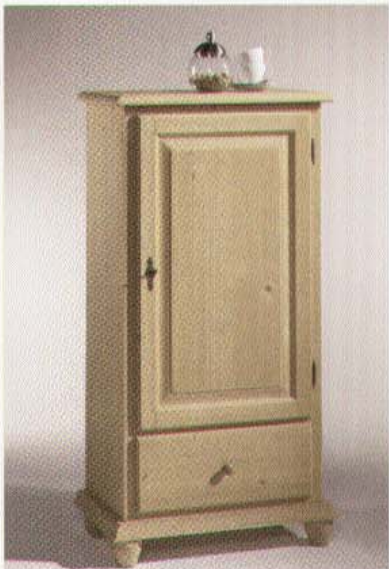

Mini-Schrank Mod. Wertach,
1 Tür, 1 Schublade,
B/H/T: 68/135/43 cm

Mini-Glasvitrine Mod. Wertach,
1 Glastüre, 1 Schublade,
B/H/T: 68/135/43 cm

Glasvitrine Mod. Wertach,
1 Tür, B/H/T: 75/188/48 cm

Bücherregal Mod. Wertach schmal, 3 Schubladen,
B/H/T: 75/188/38 cm