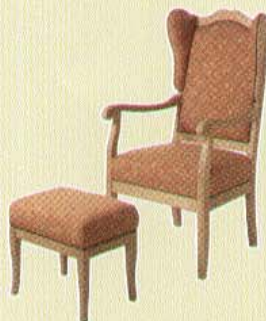

Schrank Mod. Firenze, 2-trg., B/H/T: 112/195/61 cm

BEIMÖBEL | HOLZ Fichte massiv

Garderobe 3er Paneel
B/H/T: ca 66/58/12 cm
Rosner Hartwachs

Garderobe 1er Paneel
B/H/T: ca 18/58/9 cm
Rosner Hartwachs

Ohrenbackensessel Inzell
und Hocker, Rosner gewachst

Wangencouchtisch FÜSSEN
B/H/T: ca 120/56,5/70 cm
Rosner Hartwachs

Liege Chiemgau
B/H/T: ca 195/86/75 cm
Rosner gewachst

Kopfteil links od. rechts

Sofabank PIAZZA
B/H/T: ca 180x86x82 cm

Fichte massiv, Rosner gewachst,
180 cm, mit 2 Kissen. Abb. Stoff:
Korpus: Achensee 411
Kissen: Chiemsee 407