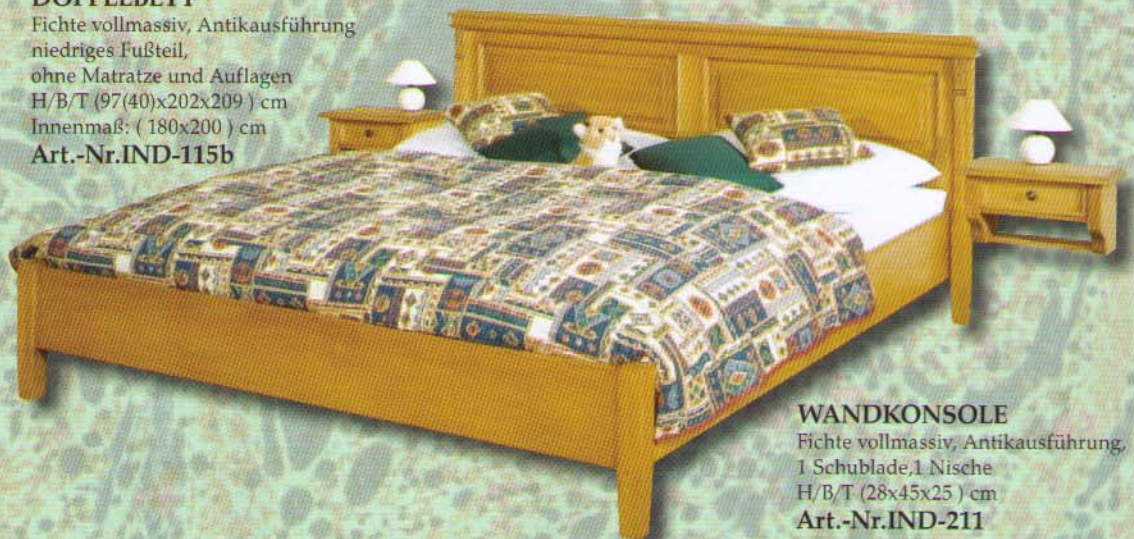

DOPPELBETT

Fichte vollmassiv, Antikausführung
niedriges Fußteil,
ohne Matratze und Auflagen
H/B/T (97(40)x202x209) cm
Innenmaß: (180x200) cm
Art.-Nr. IND-115b

WANDKONSOLE

Fichte vollmassiv, Antikausführung,
1 Schublade, 1 Nische
H/B/T (28x45x25) cm
Art.-Nr. IND-211