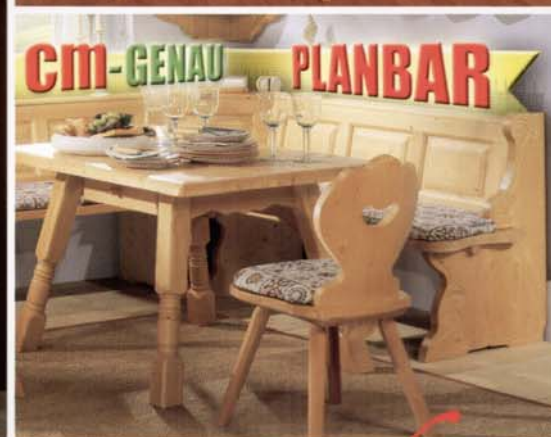

Massivline

ECKBANKGRUPPEN · SCHLAFZIMMER · BEIMÖBEL · KUBA · OBJEKT

€-Verkaufspreisliste
11/2004

www.Landhausmoebel-shop.de

Eckbank **Burgund** groß best. aus:
Art. Nr. **S500410-W**
Maße: **Eckbank 185x185 cm**
Vierfußtisch
120x120 cm,
Tischplatte
matt lackiert
2 Stühle, Kissenatz
Provence/Burgund
komplett 185/185 cm,
für Eckbank u. Stühle,
Standardstoff
(mit Reißverschluss)
Holzart: **Fichte massiv**
Oberfläche: **Rosner Hartwachs**

Provence

Eckbank **Provence**, gross best. aus:

Art. Nr. **S500310-W**
Maße: **Eckbank 185 x 185 cm
mit Truhe
Vierfusstisch
120x120 cm,
Platte lackiert
2 Stühle Massiv**

Holzart: **Fichte massiv**
Oberfläche: **Rosner Hartwachs**
Buffet **2-trg.** best. aus: