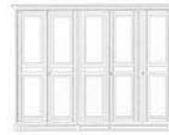

4-türig
211/218/61

5-türig
260/218/61

6-türig
309/218/61

Massivline

ECKBANKGRUPPEN · SCHLAFZIMMER · BEIMÖBEL · KUBA · OBJEKT

€-Verkaufspreisliste
11/2004

www.Landhausmoebel-shop.de

VK-Preisliste