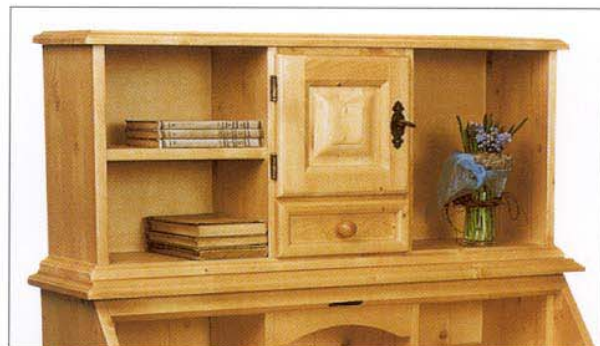

Aufsatz für Sekretär Füssen

Art. Nr. **S501109-W**

Maße: **B/H/T 85/40/21 cm**

Holzart: **Fichte massiv**

Oberfläche: **Rosner Hartwachs**

Sekretär Füssen

Art. Nr. **S501103-W**

Maße: **B/H/T 93/108/46 cm**

Holzart: **Fichte massiv**

Oberfläche: **Rosner Hartwachs**