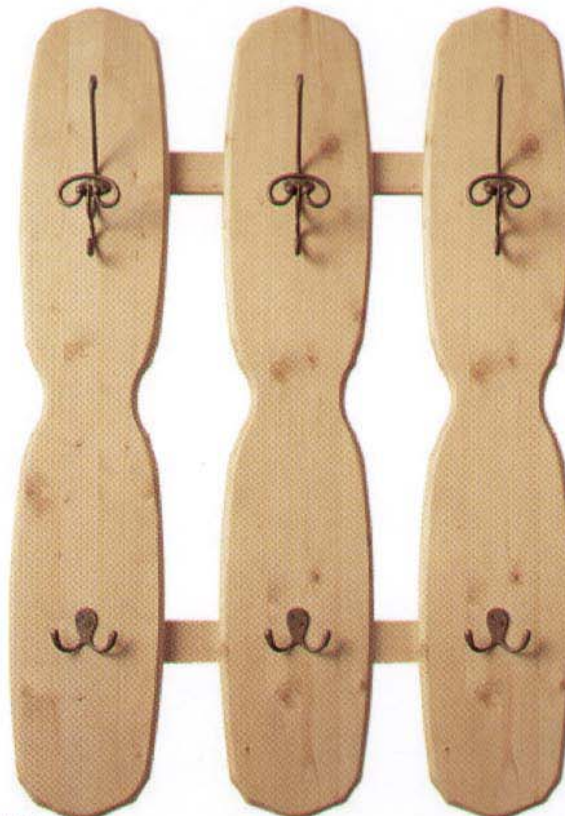

3er Paneele Füßen

Art. Nr. **S501506-W**

Maße: **B/H/T 66/98/1**

Holzart: **Fichte massiv**

Oberfläche: **Rosner Hartwachs**