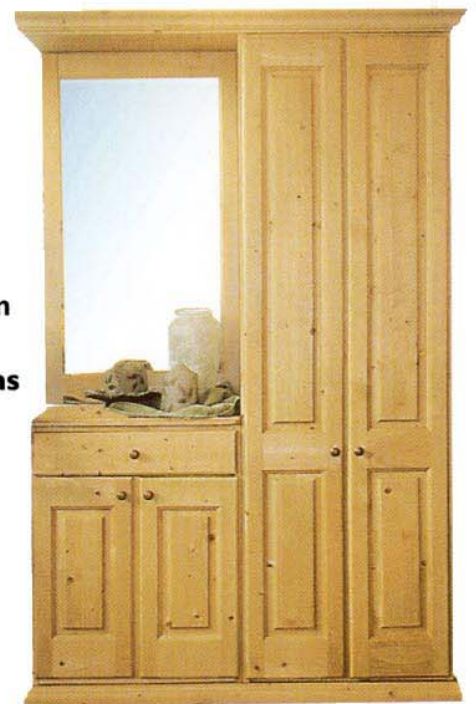

Diele **Füssen**, klein
Art. Nr. **S501512-W**
Maße: **B/H/T 130/205/41 cm**
Holzart: **Fichte massiv**
Oberfläche: **Rosner Hartwachs**