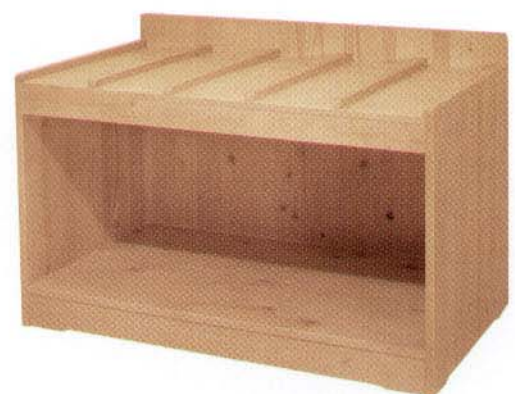

Kofferbock **Trient / Firenze**
Art. Nr. **S501516-W**
Maße: **B/H/T 90/68/55** cm
Holzart: **Fichte massiv**
Oberfläche: **Rosner Hartwachs**