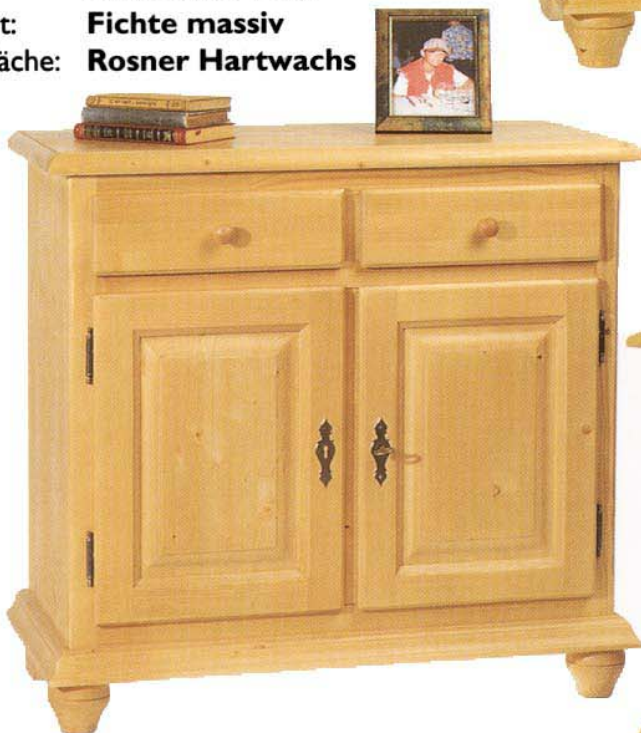

Kommode **Füssen**, 2 Türen, 2 Schubfächer

Art. Nr. **S501101-W**

Maße: **B/H/T 88/83/40 cm**

Holzart: **Fichte massiv**

Oberfläche: **Rosner Hartwachs**