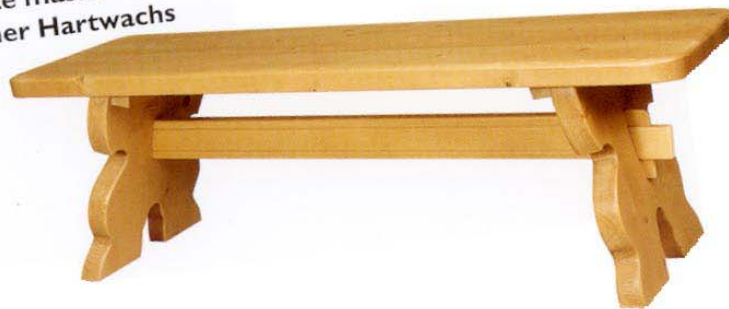

Vorbank **Füssen**, gross 115 cm
Art. Nr. **S500106-W**
Maße: **B/H/T ca. 115/42/35 cm**
Holzart: **Fichte massiv**
Oberfläche: **Rosner Hartwachs**

**Vorbankkissen
erhältlich**