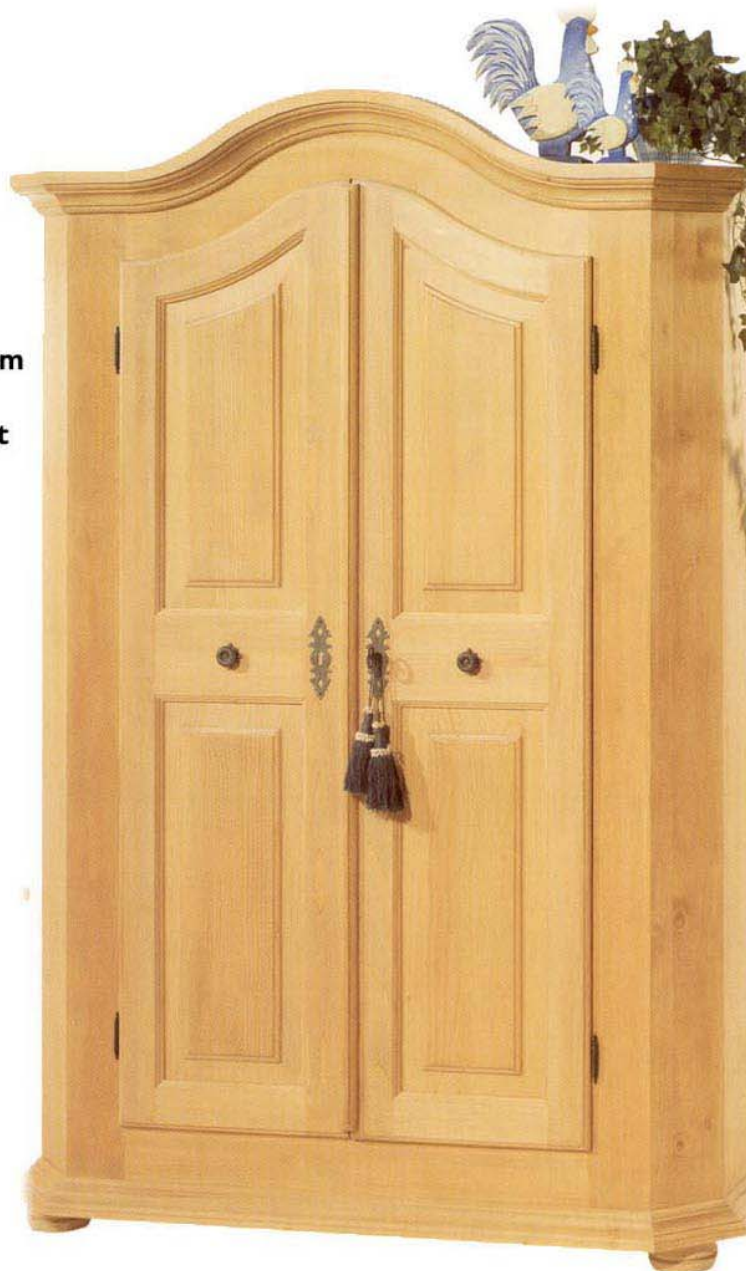

Art. Nr. **S700254-R**
Maße: ca. B/H/T 135/87/35 cm

Art. Nr. **S700255-R**
Maße: ca. B/H/T 135/87/35 cm

Art. Nr. **S700257-R**
Maße: ca. B/H/T 97,5/87/35 cm

Art. Nr. **S700253-R**
Maße: ca. B/H/T 97,5/87/35 cm

Art. Nr. **S700250-R**
Maße: ca. B/H/T 60/87/35 cm

Art. Nr. **S700251-R**
Maße: ca. B/H/T 60/87/35 cm

Fichte massiv

**Rosner
gewachst**

Hitprogramm

Miesbach · Bodensee

Bauernschrank **Miesbach**, 2-trg.

Hoteleinteilung

Art. Nr. **S700239-R**

Maße: **B/H/T 120/185/53 cm**

Holzart: **Fichte massiv**

Oberfläche: **Rosner gewachst**

Fichte massiv

**Rosner
gewachst**

**Hitprogramm
Allgäu**

EckKommode Allgäu, 2-trg.