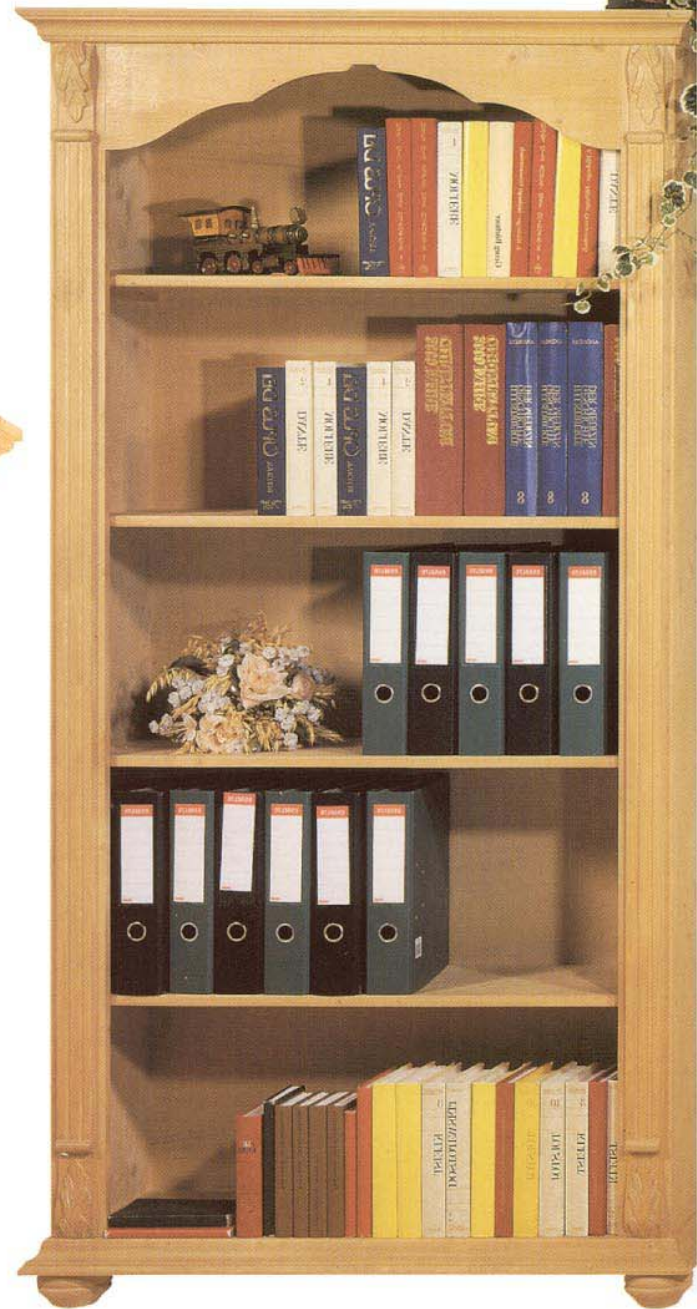

Art. Nr. **S700232-R**

Maße: **B/H/T 150/87/47 cm**

Holzart: **Fichte massiv**

Oberfläche: **Rosner gewachst**

Kommode **Illmau**, 2 Türen

Art. Nr. **S700229-R**

Maße: **B/H/T 110/87/47 cm**

Holzart: **Fichte massiv**

Oberfläche: **Rosner gewachst**

Bücherregal Allgäu

Art. Nr. **S700205-R**
Maße: **B/H/T 103/203/36 cm**
Holzart: **Fichte massiv**
Oberfläche: **Rosner gewachst**

Eckvitrine Kochelsee, l-trg.

Art. Nr. **S700235-R**
Maße: **B/H/T 90/189/62 cm**
Schenkelmaß: **63 x 63 cm**
Holzart: **Fichte massiv**
Oberfläche: **Rosner gewachst**