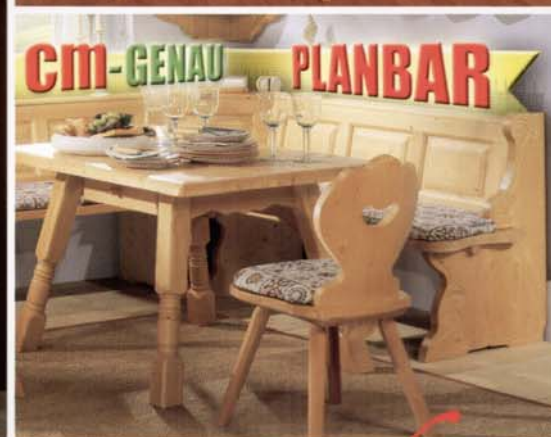

Massivline

ECKBANKGRUPPEN · SCHLAFZIMMER · BEIMÖBEL · KUBA · OBJEKT

€-Verkaufspreisliste
11/2004

www.Landhausmoebel-shop.de

Fichte massiv **Rosner gewachst**

Kissensatz Sorana blau

Kissensatz Fione Rot

Eckbank **Landau** best. aus:
Art. Nr. **S-800104-R**
Maße: **Eckbank 195 x 195 cm**
Vierfusstisch
Amberg 110 x 110cm
2 Stühle
Holzart: **Fichte massiv**
Oberfläche: **Rosner gewachst**

Buffet **Amberg 3-trg.** best. aus:
Art. Nr. **S-700218-R**
Maße: **B/H/T 177/197/49 cm**

Fichte massiv

**Rosner
gewachst**

Hitprogramm

Landau

Eckbank **Landau**, best. aus:

Art. Nr.

S800103-R

Rosner gewachst

Kissensatz erhältlich

ohne Kissen

Fichte massiv

**Rosner
gewachst**

**Hitprogramm
Amberg**

Eckbank **Amberg**, gross best. aus:
Art. Nr. **S700106-R**
Maße: **Eckbank 185 x 185 cm
mit Truhe
4 Fusstisch 110 x 110cm
mit Schubfach
2 Stühle**
Holzart: **Fichte massiv**
Oberfläche: **Rosner gewachst**