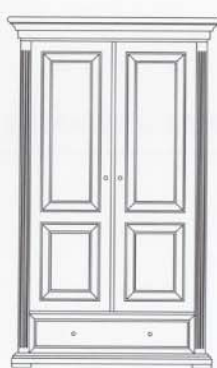

FLO 014  
Bücherregal 198x70x44

FLO 019  
Anrichte 91x118x50

FLO 021  
Anrichte 91x168x50

FLO 028  
Tisch 76x120x80  
FLO 028a  
Tisch 76x180x90  
FLO 028b  
Tisch nach Maß

FLO 041  
Ausziehtisch 76; Ø110

Auszieh

FLO 017 Schrank 198x120x60

FLO 014  
Bücherregal 198x120x44

FLO 015  
Bücherregal 198x70x44

FLO 069  
Barschrank 198x105x50

FLO 017  
Schrank 198x120x60

FLO 056  
Garderobenwand 210x155x33

FLO 055  
Garderobenwand 210x110x33

FLO 041  
Auszieh Tisch 76; Ø110 (170)

FLO 042  
Stuhl 91x44x49

Eckbank Links:  
1 Tisch 80x120  
2 Stühle  
Eckbank  
Verschraubung

FLO 027a

Eckbank 91x150x190

Eckbank Rechts:  
1 Tisch 80x120  
2 Stühle  
Eckbank  
Verschraubung