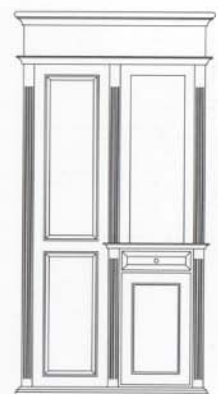

FLO 014  
Bücherregal 198x70x44

FLO 019  
Anrichte 91x118x50

FLO 021  
Anrichte 91x168x50

FLO 028  
Tisch 76x120x80  
FLO 028a  
Tisch 76x180x90  
FLO 028b  
Tisch nach Maß

FLO 041  
Ausziehtisch 76; Ø110

Auszieh

FLO 017 Schrank 198x120x60

FLO 014  
Bücherregal 198x120x44

FLO 015  
Bücherregal 198x70x44

FLO 069  
Barschrank 198x105x50

FLO 017  
Schrank 198x120x60

FLO 056  
Garderobenwand 210x155x33

FLO 055  
Garderobenwand 210x110x33

FLO 041  
Auszieh Tisch 76; Ø110 (170)

FLO 042  
Stuhl 91x44x49

Eckbank Links:  
1 Tisch 80x120  
2 Stühle  
Eckbank  
Verschraubung

FLO 027a

Eckbank 91x150x190

Eckbank Rechts:  
1 Tisch 80x120  
2 Stühle  
Eckbank  
Verschraubung