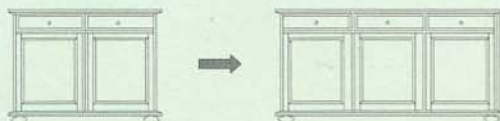

■ Aufpreis für: **Umbau *** **2-trg. auf 3-trg. oder 4-trg.** (Berechnungsformel für 5-trg. x 5 bzw. 6-trg. x 6)

Modelle bis Höhe= 100 cm = **Listenpreis : 2 x 3 (3-trg) oder x 4 (4-trg) +15% Aufschlag**

Modelle ab Höhe= 100 cm = **Listenpreis : 2 x 3 (3-trg) oder x 4 (4-trg) +25% Aufschlag**

* Maße ergeben sich entsprechend der Serienmaße - keine Maßvorgabe möglich.

■ Aufpreis für: **Konstruktion zerlegbare Ausführung**

Listenpreis **+ 15%**