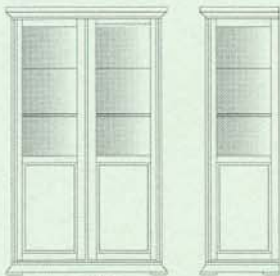

↓
Holz- / Glas- oder Gitterfüllungen nach Wahl

Holz- / Glas- / Gitterfüllungen	Siehe Artikel Nr:	Aufpreis
Glas- statt Holzfüllungen	---	ohne Aufpreis
Holz- statt Glasfüllung	AD-184	---
Gitter- statt Holzfüllung	AD-179	---
Gitterfüllung mit Glas hinterlegt	AD-180	---

Andere Programmausführung	Aufpreis
"Anna" in "Lisa", "Victoria" in "Anna" Ausführung etc.	+ 25%